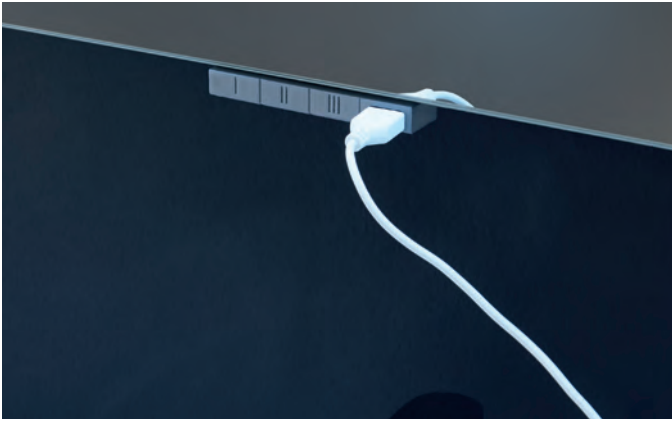

### Funktionsspiegel Serie 15

Die Serie 15 ist mit einem innovativen Spiegelschalter für eine einfache Bedienung verschiedener Beleuchtungsebenen und praktischen USB-Anschluss (ab 600 mm Breite) ausgestattet.