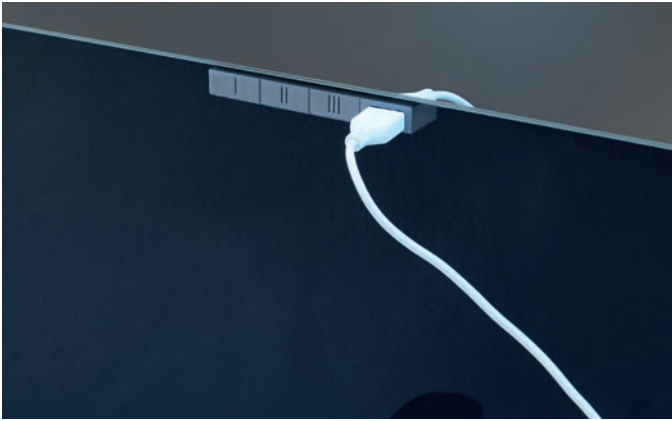

S 105

FENN10545

Neu

Funktionsspiegel Infos

Ein echter Hingucker

Funktionsspiegel Serie 15

Die Serie 15 ist mit einem innovativen Spiegelschalter für eine einfache Bedienung verschiedener Beleuchtungsebenen und praktischen USB-Anschluss (ab 600 mm Breite) ausgestattet.

LED-Effektlicht und Touchsensor

Funktionsspiegel Serie 17 und 21

Mit umlaufendem LED-Effektlicht oder LED-Lichtflächen und inkl. Touch-Sensor. Der Sensor reagiert auf leichte Fingerberührungen als bequeme Möglichkeit das Licht einzuschalten und das Badezimmer in eine angenehme Lichtatmosphäre zu hüllen.