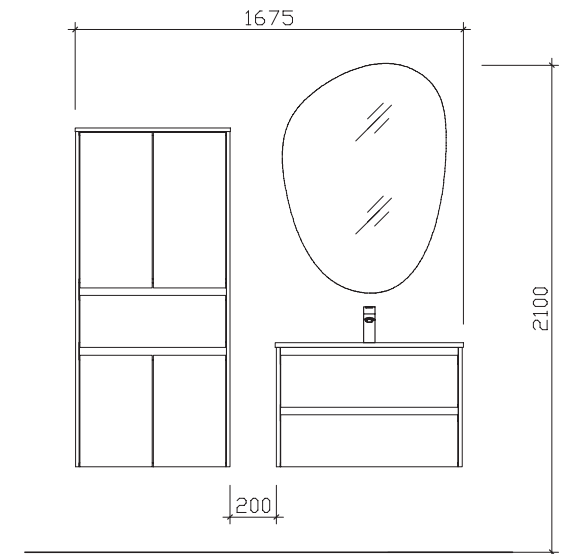

Mineralmarmor
mineral marble

Aufsatzbecken
sit-on washbasin

1 Dekor
1 decor

Dekore / decors

FEEL
nature

Polar Pinie quer NB
polar pine horizontal
effect

Quarzgrau Matt
quartz grey matte