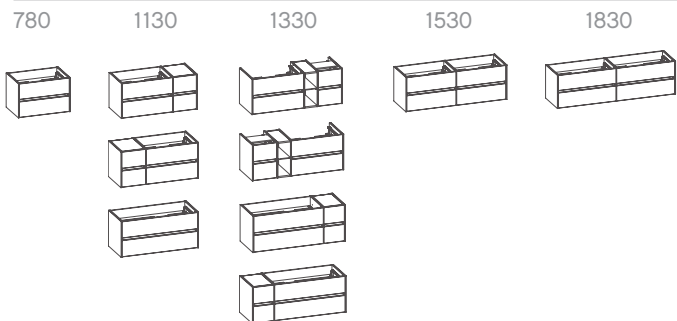

Halifax Eiche quer NB /
Baltic Blau Matt Select
halifax oak horizontal
effect / baltic blue
matte select

Krion
krion

Mineralmarmor
mineral marble

Solid Surface
solid surface

16 Dekore
16 decors

Waschtischbreiten (mm) / washbasin widths (mm):