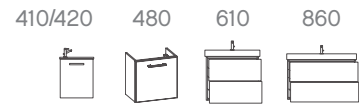

Tropea Eiche NB
tropea oak effect

Sandstein Struktur
sandstone structure

Schwarz Matt
black matte

Kaschmir Matt
cashmere matte

Quarzgrau Matt
quartz grey matte

Waschtischbreiten (mm) / washbasin widths: (mm):