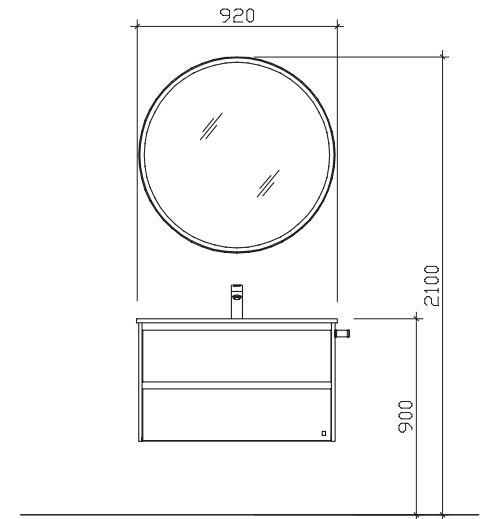

Dekore / decors