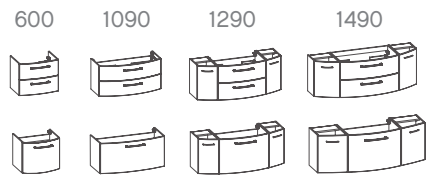

Stahlgrau Metallic
steel grey metallic

FEEL nature

Neu/new

- 60cm Kombination
60cm combination
- Neues Dekor
new decor

Tropea Eiche quer NB
tropea oak horizontal
effect

Waschtischbreiten (mm) / washbasin widths (mm)