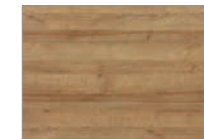

Riviera Eiche quer NB
riviera oak horizontal
effect