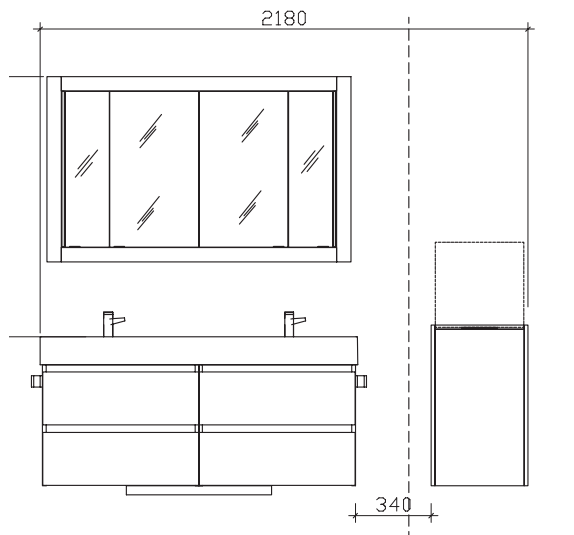

Dekore / decors

 Weiß Hochglanz white high gloss	 Tropea Eiche quer NB tropea oak horizontal effect	 Linea Eiche hell auf- recht NB / linea oak light upright effect	 Linea Eiche dunkel aufrecht NB / linea oak dark upright effect
 Riviera Eiche quer NB riviera oak horizontal effect	 Eiche Ribbeck quer NB ribbeck oak horizontal effect	 Halifax Eiche quer NB polar pine horizontal effect	 Polar Pinie quer NB polar pine horizontal effect
 Boreas Pinie quer NB boreas pine horizontal effect	 Sangallo Grau quer san	 Oxid Hellgrau quer oxide light grey horizontal	 Oxid Dunkelgrau quer oxide dark grey horizontal
 Quarzgrau Hochglanz quartz grey high gloss	 Quarzgrau Matt quartz grey matte	 Kaschmir Matt cashmere matte	 Schilfgrün Matt reed green matte
 Baltic Blau Matt baltic blue matte	 Schwarz Matt black matte		

Dies ist eine Auswahl der Dekore.
Weitere Dekore sind erhältlich.

This is a selection of decors.
Further decors are available.