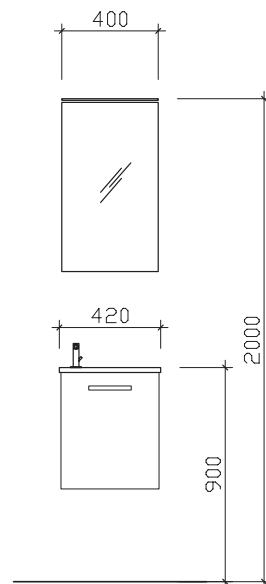

Dekore / decors