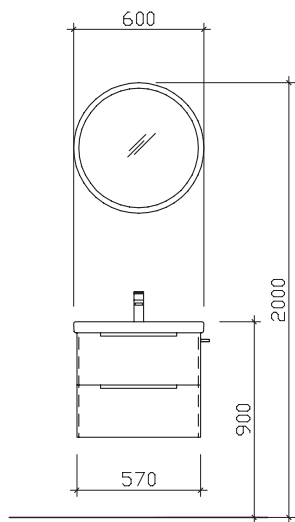

Glas Metallic Matt
glass metallic matte

Glas Schwarz Matt
black matte glass

Keramik
ceramic

15 Dekore
15 decors

Waschtischbreiten / washbasin widths (mm):

690

805

1000