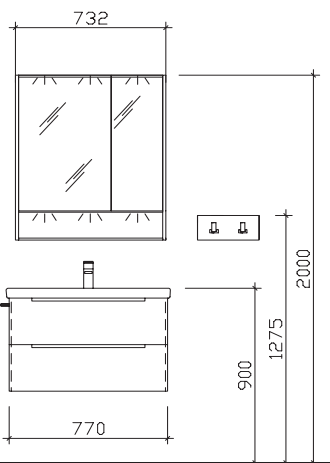

Keramik
Keramik

15 Dekore
15 Dekore

Waschtischbreiten / washbasin widths (mm):

690

805

1000