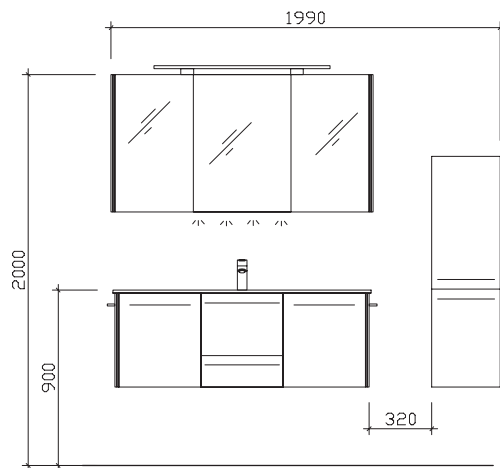

Mineralmarmor mineral marble	 Glas glass	 Solid Surface solid surface
 Aufsatzbecken sit-on washb.	 13 Dekore 13 decors	

Waschtischbreiten (mm) / washbasin widths (mm)

480   900   1320   1740

Frontdekore / front decors

Die Waschtischplattendekore sind auf S. 68 abgebildet.
The worktop decors are shown on page 68.