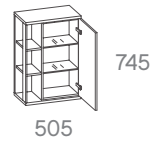

Mineralmarmor / mineral marble   1 Dekor / 1 decor

Washbeckenunterschrankbreite (mm) / washbasin unit width: (mm):

610

Beimöbel / additional units (mm):

Unterschrank / highboard

Hängeschrank / wall unit