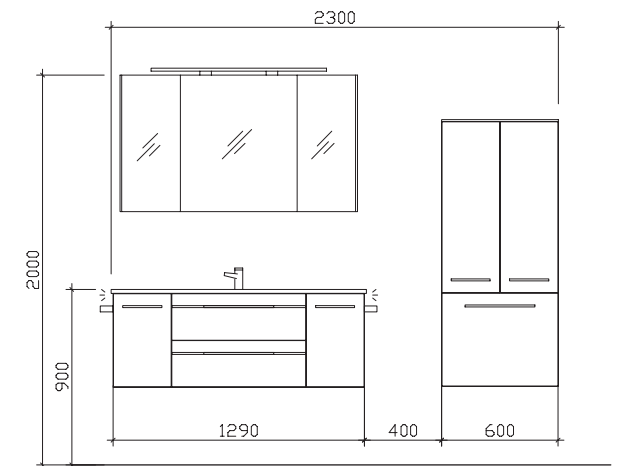

Dekore / decors*

Weiß Hochglanz
white high gloss

Stahlgrau Metallic
steel grey metallic

Halifax Eiche quer NB
halifax oak horizontal
effect

*Alle Dekore mit chromfarbener, schwarzer oder Holzeinlage erhältlich.
All decors with chrome-coloured, black or wooden insert available.