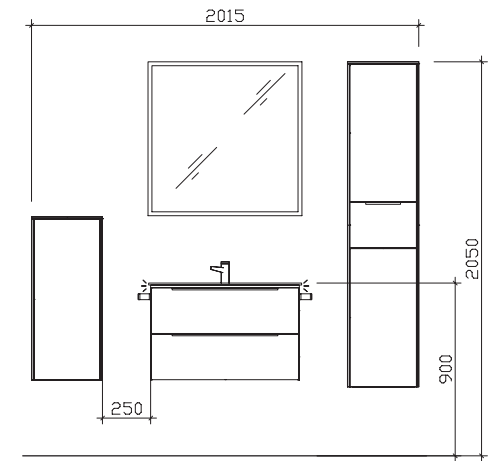

Waschtischbreiten (mm) / washbasin widths (mm)

805 1005 1205

Dekore / decors

Weiß Matt Select white matte select	Boreas Pinie quer NB boreas pine horizontal effect	Tropea Eiche quer NB tropea oak horizontal effect	Linea Eiche hell aufrecht NB / linea oak light upright effect
Linea Eiche dunkel aufrecht NB / linea oak dark upright effect	Halifax Eiche quer NB halifax oak horizontal effect	Kashmir Matt cashmere matte	Schwarz Matt black matte