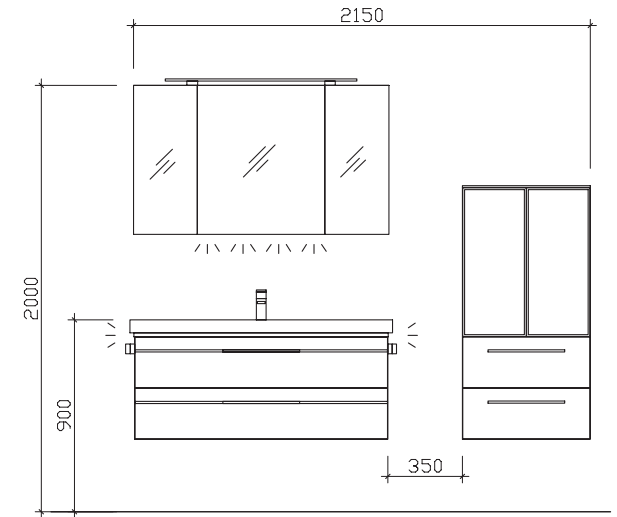

Waschtischbreiten / washbasin widths (mm):

644

920

1230

1478

Dekore / decors

Weiß Hochglanz
white high gloss

Riviera Eiche quer NB
riviera oak horizontal
effect