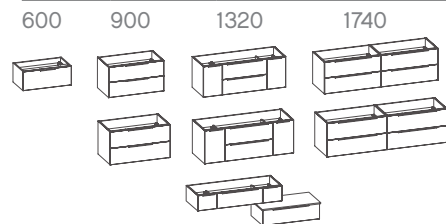

- Waschtischplatten 28 mm worktops 28 mm

 Mineralmarmor mineral marble	 Glas glass	 Solid Surface solid surface
 Aufsatzbecken sit-on washb.	 6 Dekore 6 decors	

Waschtischbreiten (mm) / washbasin widths (mm)