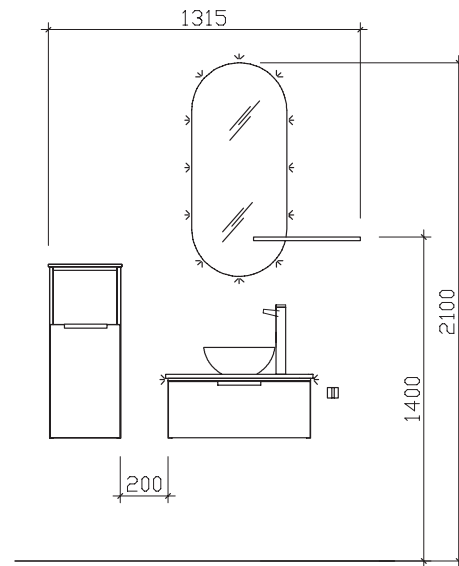

Neu/new

- Gästebadkombination
  guest bathroom combination

Waschtischbreiten (mm) / washbasin widths (mm)

Frontdekore / front decors

Schneeweiß Glanz + Glas Optiwhite Snow white gloss + glass optiwhite	Weiß Matt Touch + Glas Optiwhite white matte touch + glass optiwhite
Quarzgrau Matt Touch + Glas Quarzgrau quartz grey matte touch + glass quartz grey	Schwarz Matt Touch + Glas Schwarz black matte touch + glass black
Kaschmir Matt Touch + Glas Kaschmir cashmere matte touch + glass cashmere	Stahlgrau + Glas Metallic steel grey + glass metallic

Korpusdekore / carcass decors

Schneeweiß Glanz snow white gloss	Weiß Matt Touch white matte touch	Riviera Eiche quer NB riviera oak horizontal effect	Halifax Eiche quer NB halifax oak horizontal effect
Eiche Ribbeck quer NB ribbeck oak horizontal effect	Tropea Eiche quer NB tropea oak horizontal effect	Quarzgrau Matt Touch quartz grey matte touch	Schwarz Matt Touch black matte touch
Stahlgrau steel grey	Kaschmir Matt Touch cashmere matte touch