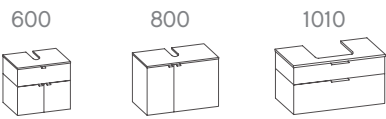

Beimöbel / additional units:

Weitere Beimöbel erhältlich.
Further additional units available.

Unterschrank
highboard