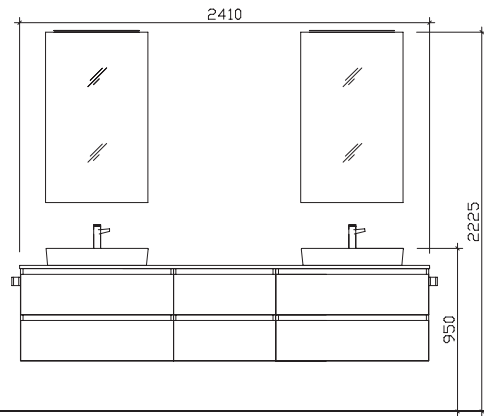

Schwarz Matt
black matte

Dies ist eine Auswahl der Dekore.
Weitere Dekore sind erhältlich.

This is a selection of decors.
Further decors are available.

Waschtischbreiten (mm) / washbasin widths: (mm):

Maßvariabel von 600-1500 mm /
variable dimensions from 600-1500 mm