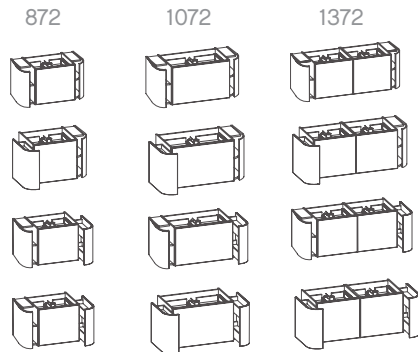

Neu/new

- Funktionsspiegel
  functional mirror
- Waschtischplatten 18 mm und 28 mm
  worktops 18 mm and 28 mm
- Seiten mit Funktion
  side panels with function

Waschtischbreiten (mm) / washbasin widths (mm):