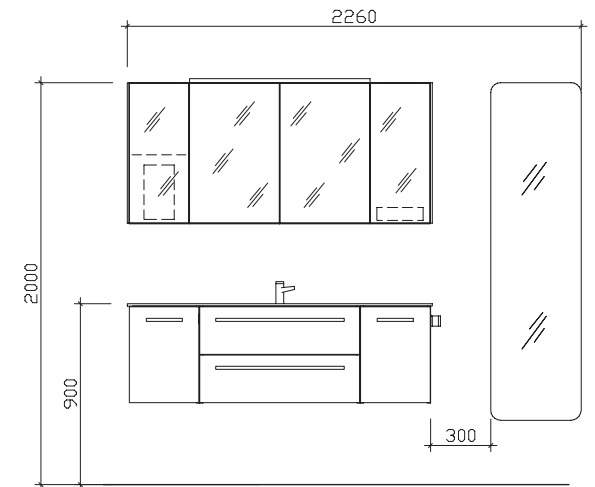

Graphit Struktur quer NB
graphite structure
horizontal effect

Glas
glass

Mineralmarmor
mineral marble

7 Dekore
7 decors

Waschtischbreiten (mm) / washbasin widths (mm):

845

1236

1548