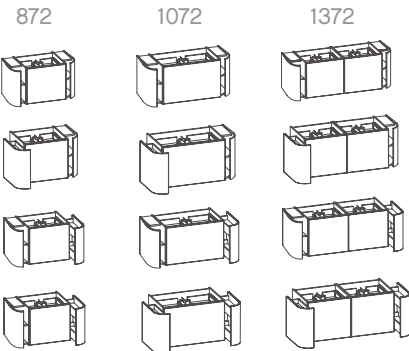

Neu/new

- Neues Aufsatzbecken
new sit-on washbasin
- Waschtischplatten 18 mm und 28 mm
worktops 18 mm and 28 mm
- Seiten mit Funktion
side panels with function

Keramik
ceramic

5 Dekore
5 decors

Waschtischbreiten (mm) / washbasin widths (mm):