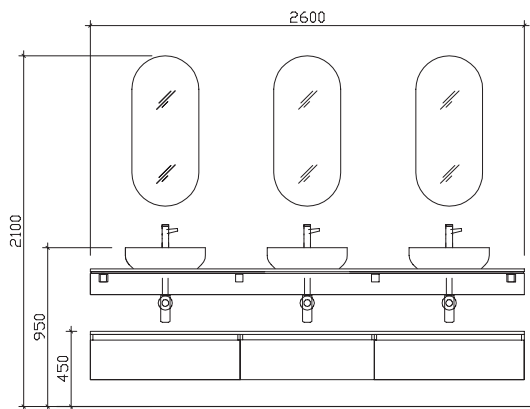

Mineralmarmor Mineral marble	 Solid Surface Solid Surface	 Aufsatzbecken sit-on washb.
 Glas Glass	 Keramik Ceramic	 27 Dekore 27 Decors

Waschtischbreiten (mm) / washbasin widths: (mm):

Maßvariabel von 600-2600 mm /
variable dimensions from 600-2600
mm

Dekore / decors

Dies ist eine Auswahl der Dekore.
Weitere Dekore sind erhältlich.

This is a selection of decors.
Further decors are available.