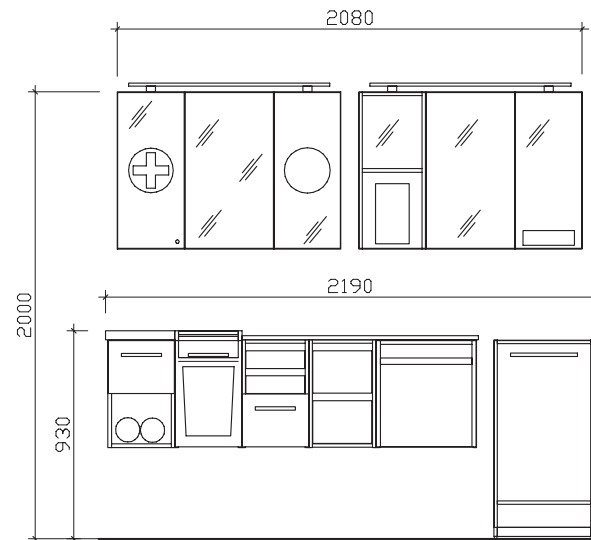

Dekore / decors

 Weiß Hochglanz white high gloss	 Tropea Eiche quer NB tropea oak horizontal effect	 Linea Eiche hell aufrecht NB / linea oak light upright effect	 Linea Eiche dunkel aufrecht NB / linea oak dark upright effect
 Riviera Eiche quer NB riviera oak horizontal effect	 Eiche Ribbeck quer NB ribbeck oak horizontal effect	 Halifax Eiche quer NB polar pine horizontal effect	 Polar Pinie quer NB polar pine horizontal effect
 Boreas Pinie quer NB boreas pine horizontal effect	 Sangallo Grau quer san	 Oxid Hellgrau quer oxide light grey horizontal	 Oxid Dunkelgrau quer oxide dark grey horizontal
 Quarzgrau Hochglanz quartz grey high gloss	 Quarzgrau Matt quartz grey matte	 Kaschmir Matt cashmere matte	 Schilfgrün Matt reed green matte
 Baltic Blau Matt baltic blue matte	 Schwarz Matt black matte		

Dies ist eine Auswahl der Dekore.
Weitere Dekore sind erhältlich.

This is a selection of decors.
Further decors are available.