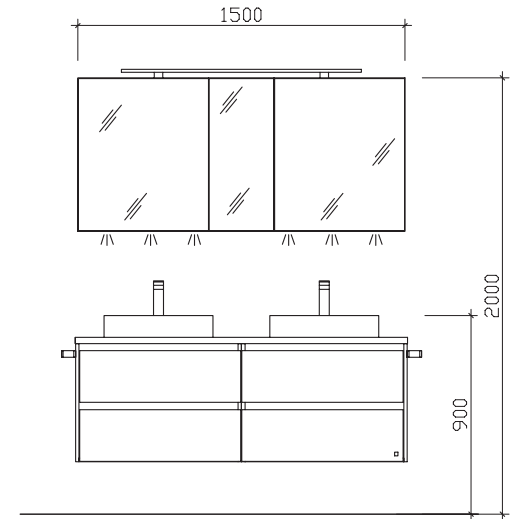

Mineralmarmor mineral marble	Solid Surface solid surface	Keramik ceramic
	Aufsatzbecken sit-on washb.	10 Dekore 10 decors

Waschtischbreiten (mm) / washbasin widths (mm):

780   920   1520

Dekore / decors