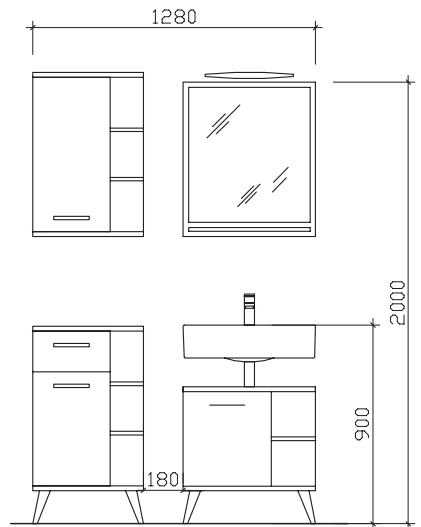

Mineralmarmor
mineral marble

1 Dekor
1 decor

Dekore / decors

Kaschmir Matt
cashmere matte

Riviera Eiche quer NB
riviera oak horizontal
effect