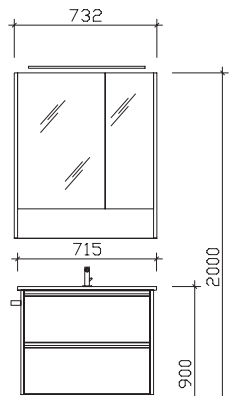

Waschtischbreiten / washbasin widths (mm):

Dekore / decors