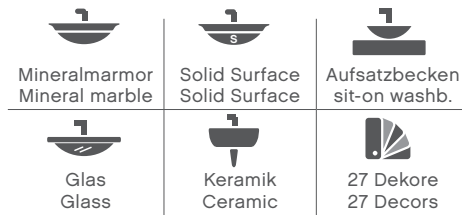

Schwarz Matt
black matte

Dies ist eine Auswahl der Dekore.
Weitere Dekore sind erhältlich.

This is a selection of decors.
Further decors are available.

Waschtischbreiten (mm) / washbasin widths: (mm):

Maßvariabel von 600-1500 mm /
variable dimensions from 600-1500 mm