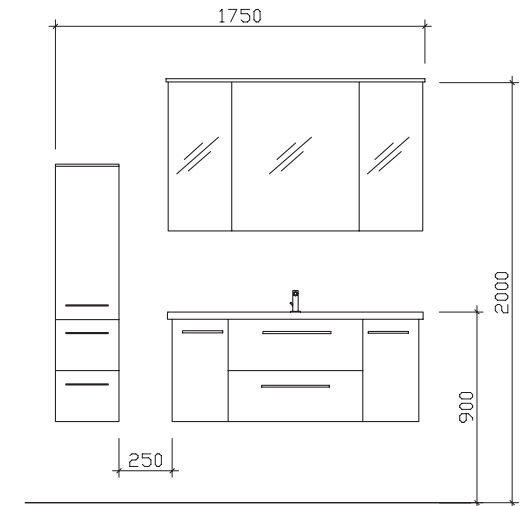

1020/1050

Dekore / decors

Quarzgrau Matt
quartz grey matte

Polar Pinie quer NB
polar pine horizontal
effect

Keramik
ceramic

4 Dekore
4 decors

Waschtischbreiten (mm) / washbasin widths: (mm):

840 1205 1440