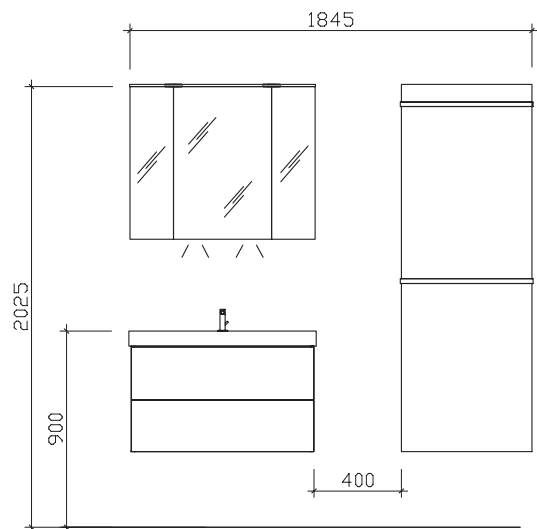

- Mineralmarmor
  mineral marble
- Keramik
  ceramic
- 23 Dekore
  23 decors

Waschtischbreiten (mm) / washbasin widths: (mm):

410/420   480   610   860

Dekore / decors