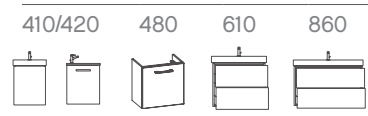

Baltic Blau Matt
baltic blue matte

Schwarz Matt
black matte

- 
 Mineralmarmor
 mineral marble
- 
 Keramik
 ceramic
- 
 23 Dekore
 23 decors

Waschtischbreiten (mm) / washbasin widths: (mm):

Dekore / decors