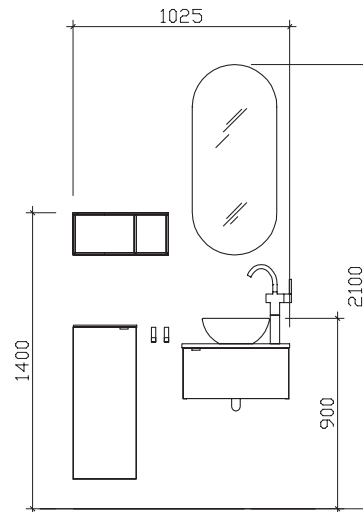

Schiefer Nachbildung
(nur für Waschtischplatten)
slate effect
(only for worktops)

 Keramik
ceramic
  Aufsatzbecken
sit-on washbasin
  22 Dekore
22 decors

Waschtischbreiten (mm) / washbasin widths (mm):

*Ebenfalls als Dekor für Waschtischplatten erhältlich!
*Also available as decors for worktops!