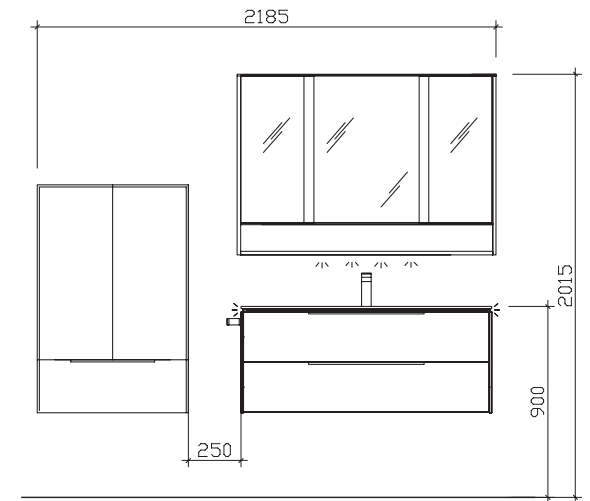

Dekore / decors

Weiß Matt Select white matte select	Boreas Pinie quer NB boreas pine horizontal effect	Tropea Eiche quer NB tropea oak horizontal effect	Linea Eiche hell aufrecht NB / linea oak light upright effect
Linea Eiche dunkel aufrecht NB / linea oak dark upright effect	Halifax Eiche quer NB halifax oak horizontal effect	Kaschmir Matt cashmere matte	Schwarz Matt black matte