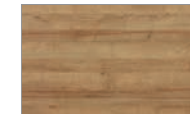

Riviera Eiche quer NB
riviera oak horizontal effect