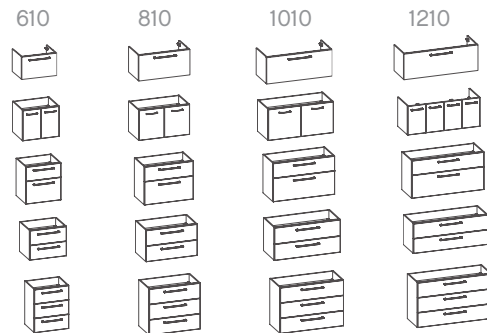

Baltic Blau Matt
baltic blue matte

Schwarz Matt
black matte

Waschtischbreiten / washbasin widths (mm):

- 
Glas
glass
- 
Mineralmarmor
mineral marble
- 
Keramik
ceramic
- 
23 Dekore
23 decors

Waschtischbreiten / washbasin widths (mm):