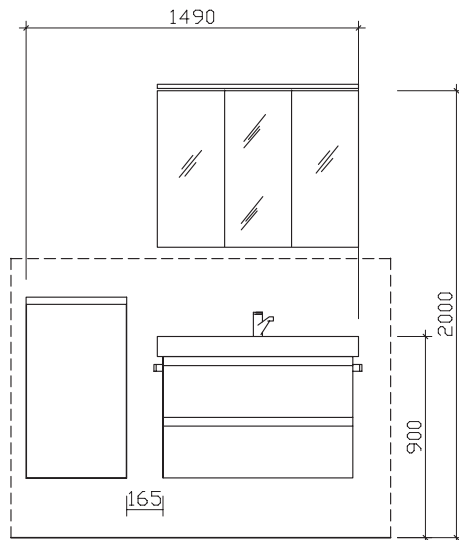

Mineralmarmor Mineral marble	Solid Surface Solid Surface	Aufsatzbecken sit-on washb.
Glas Glass	Keramik Ceramic	27 Dekore 27 Decors

Waschtischbreiten (mm) / washbasin widths: (mm):

Maßvariabel von 600-1500 mm /
variable dimensions from 600-1500 mm

Dekore / decors

Dies ist eine Auswahl der Dekore.
Weitere Dekore sind erhältlich.

This is a selection of decors.
Further decors are available.