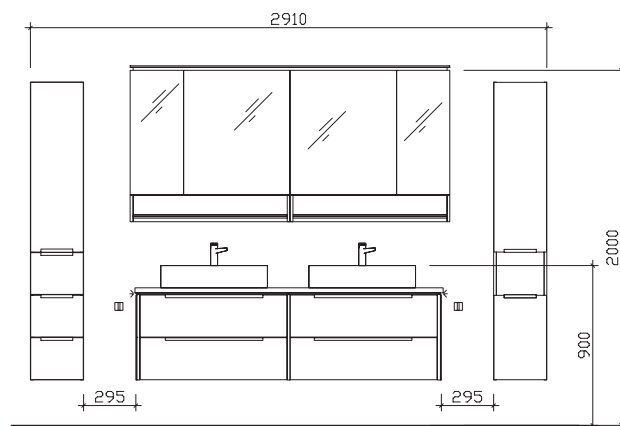

Waschtischplattendekore / worktop decors