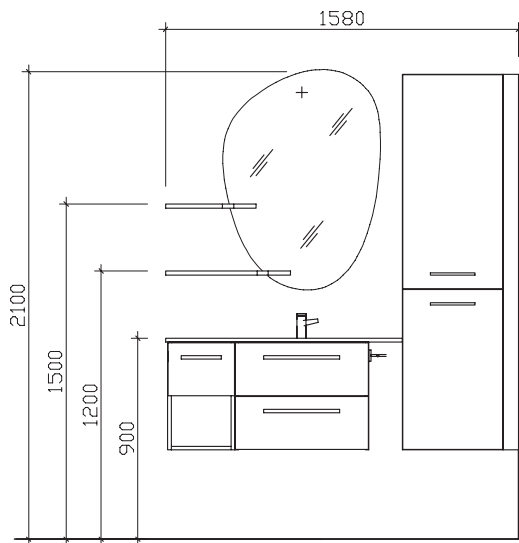

Waschtischbreiten (mm) / washbasin widths: (mm):

Maßvariabel von 600-1500 mm /
variable dimensions from 600-1500 mm

Dekore / decors

Weiß Hochglanz
white high gloss

Tropea Eiche quer NB
tropea oak horizontal
effect