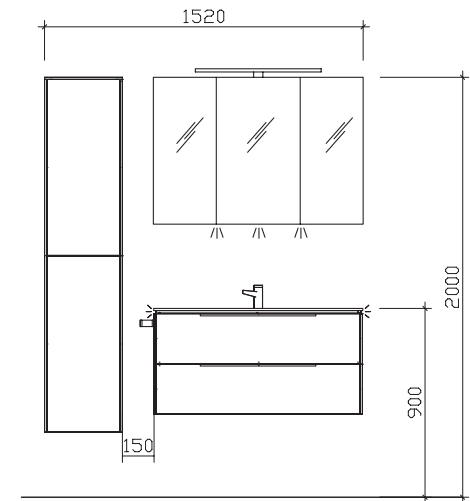

Dekore / decors