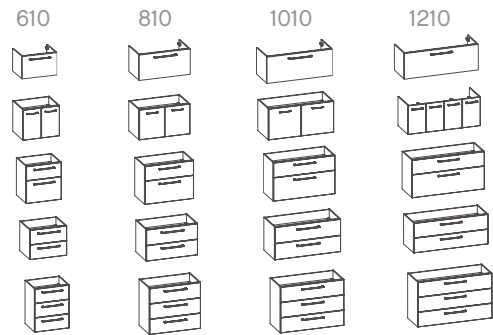

Waschtischbreiten / washbasin widths (mm):

Dekore / decors

Weiß Hochglanz Select white high gloss select	Schneeweiß Glanz snow white gloss	Weiß Matt Select white matte select	Sanremo Eiche quer NB sanremo oak terra horizontal effect
Riviera Eiche quer NB riviera oak horizontal effect	Castello Eiche quer NB castello oak horizontal effect	Eiche Ribbeck quer NB ribbeck oak horizontal effect	Polar Pinie quer NB polar pine horizontal effect
Boreas Pinie quer NB boreas pine horizontal effect	Sangallo Grau quer sangallo grey horizontal	Anthrazit Seidenglanz anthracite silk gloss	Quarzgrau Hochglanz quartz grey high gloss
Oxid Hellgrau quer oxide light grey horizontal	Oxid Dunkelgrau quer oxide dark grey horizontal	Stahlgrau steel grey	Kaschmir Matt cashmere matte
Schilfgrün Matt reed green matte	Baltic Blau Matt baltic blue matte	Schwarz Matt black matte