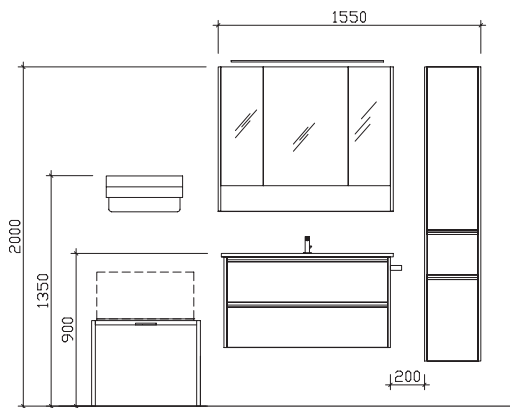

Linea Eiche dunkel
aufrecht NB / linea oak
dark upright effect

Keramik
ceramic

Mineralmarmor
mineral marble

22 Dekore
22 decors

Waschtischbreiten / washbasin widths (mm):

710

1010

1210