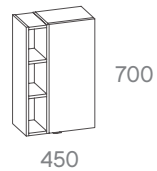

Hängeschrank
wall unit

Keramik
ceramic

Aufsatzbecken
sit-on washbasin

1 Dekor
1 decor