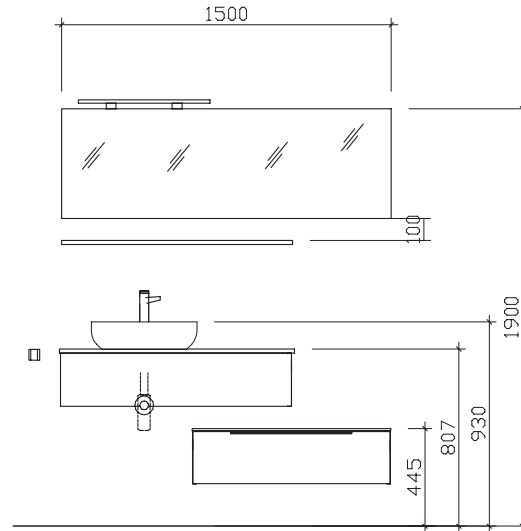

Mineralmarmor Mineral marble	Solid Surface Solid Surface	Aufsatzbecken sit-on washb.
Glas Glass	Keramik Ceramic	27 Dekore 27 Decors

Waschtischbreiten (mm) / washbasin widths: (mm):

Maßvariabel von 600-1500 mm /
variable dimensions from 600-1500 mm

Dekore / decors

Dies ist eine Auswahl der Dekore.
Weitere Dekore sind erhältlich.

This is a selection of decors.
Further decors are available.