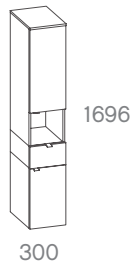

Hochschrank
tall cabinet

Keramik
ceramic

Aufsatzbecken
sit-on washbasin

1 Dekor
1 decor