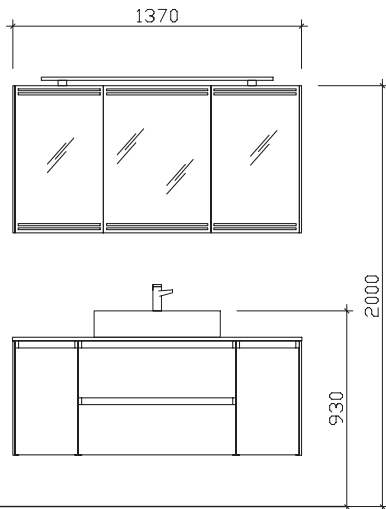

Mineralmarmor Mineral marble	Solid Surface Solid Surface	Aufsatzbecken sit-on washb.
Glas Glass	Keramik Ceramic	27 Dekore 27 Decors

Waschtischbreiten (mm) / washbasin widths: (mm):

Maßvariabel von 600-1500 mm /
variable dimensions from 600-1500 mm

Dekore / decors

Dies ist eine Auswahl der Dekore.
Weitere Dekore sind erhältlich.

This is a selection of decors.
Further decors are available.