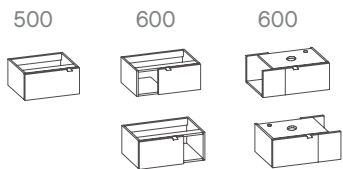

Keramik
ceramic

Aufsatzbecken
sit-on washbasin

22 Dekore
22 decors

Waschtischbreiten (mm) / washbasin widths (mm):

*Ebenfalls als Dekor für Waschtischplatten erhältlich!
*Also available as decors for worktops!