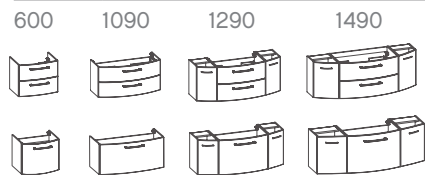

Glas
glass

Mineralmarmor
mineral marble

9 Dekore
9 decors

Waschtischbreiten (mm) / washbasin widths (mm)

Dekore / decors

Weiß Hochglanz
white high gloss

Anthrazit Hochglanz
anthracite high gloss

Graphit Struktur quer NB
graphite structure horizontal effect