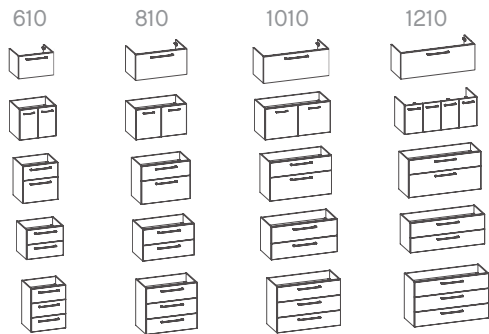

Waschtischbreiten / washbasin widths (mm):

Dekore / decors