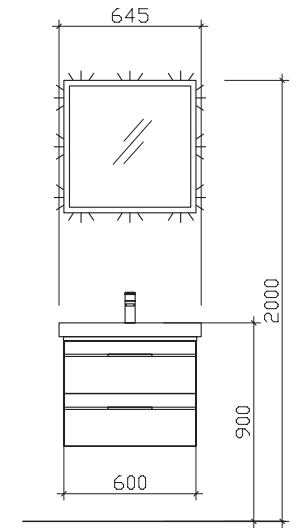

Waschtischbreiten / washbasin widths (mm):

- | | | | |
|---|---|---|--|
| 644 | 920 | 1230 | 1478 |
|  |  |  |  |

Dekore / decors

Weiß Hochglanz
white high gloss

Riviera Eiche quer NB
riviera oak horizontal effect