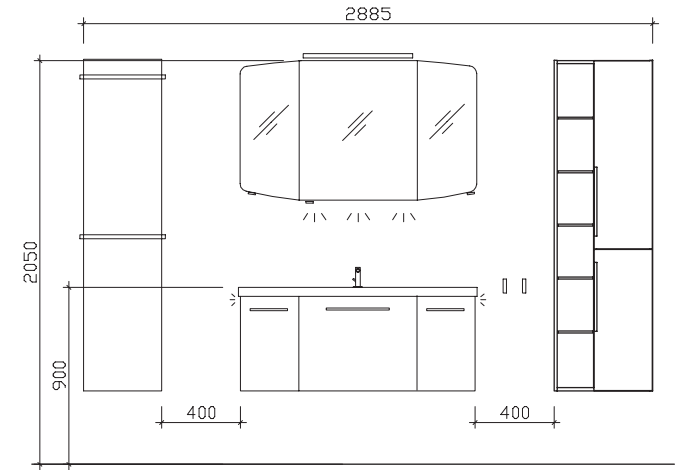

Dekore / decors

FEEL nature