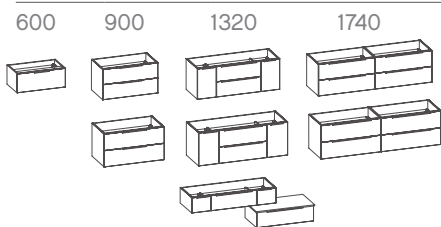

Frontdekore / front decors

Schneeweiß Glanz + Glas Optiwhite Snow white gloss + glass optiwhite	Weiß Matt Touch + Glas Optiwhite white matte touch + glass optiwhite
Quarzgrau Matt Touch + Glas Quarzgrau quartz grey matte touch + glass quartz grey	Schwarz Matt Touch + Glas Schwarz black matte touch + glass black
Kaschmir Matt Touch + Glas Kaschmir cashmere matte touch + glass cashmere	Stahlgrau + Glas Metallic steel grey + glass metallic

Korpusdekore / carcass decors

Schneeweiß Glanz snow white gloss	Weiß Matt Touch white matte touch	Riviera Eiche quer NB riviera oak horizontal effect	Halifax Eiche quer NB halifax oak horizontal effect
Eiche Ribbeck quer NB ribbeck oak horizontal effect	Tropea Eiche quer NB tropea oak horizontal effect	Quarzgrau Matt Touch quartz grey matte touch	Schwarz Matt Touch black matte touch
Stahlgrau steel grey	Kaschmir Matt Touch cashmere matte touch