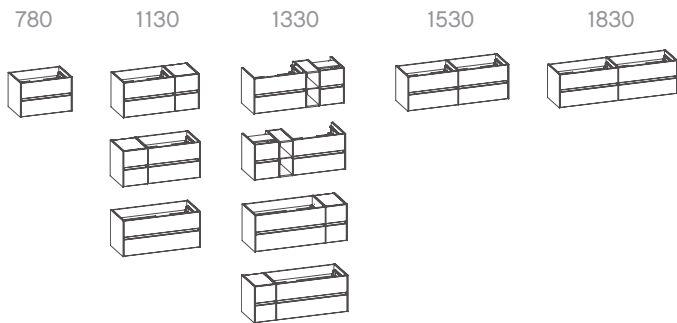

Schwarz Matt
black matte

Neu/new

- Ablageboard mit Innenrundung
wall shelf with inner curve

Waschtischbreiten (mm) / washbasin widths (mm):

Dekore / decors

Weiß Hochglanz Select
white high gloss select

Weiß Matt Select
white matte select