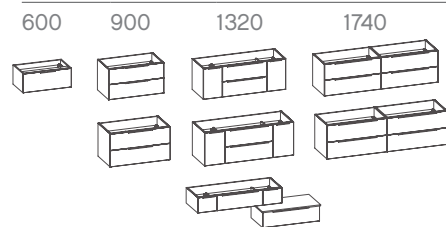

Frontdekore / front decors

Schneeweiß Glanz + Glas Optiwhite Snow white gloss + glass optiwhite	Weiß Matt Touch + Glas Optiwhite white matte touch + glass optiwhite
Quarzgrau Matt Touch + Glas Quarzgrau quartz grey matte touch + glass quartz grey	Schwarz Matt Touch + Glas Schwarz black matte touch + glass black
Kaschmir Matt Touch + Glas Kaschmir cashmere matte touch + glass cashmere	Stahlgrau + Glas Metallic steel grey + glass metallic

Korpusdekore / carcass decors

Schneeweiß Glanz snow white gloss	Weiß Matt Touch white matte touch	Riviera Eiche quer NB riviera oak horizontal effect	Halifax Eiche quer NB halifax oak horizontal effect
Eiche Ribbeck quer NB ribbeck oak horizontal effect	Tropea Eiche quer NB tropea oak horizontal effect	Quarzgrau Matt Touch quartz grey matte touch	Schwarz Matt Touch black matte touch
Stahlgrau steel grey	Kaschmir Matt Touch cashmere matte touch