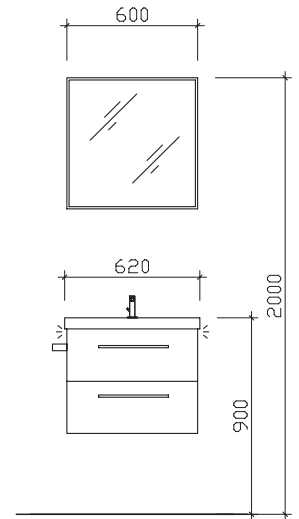

Stahlgrau Metallic
steel grey metallic

FEEL nature

Neu/new

- 60cm Kombination
60cm combination
- Neues Dekor
new decor

Tropea Eiche quer NB
tropea oak horizontal
effect

Waschtischbreiten (mm) / washbasin widths (mm)