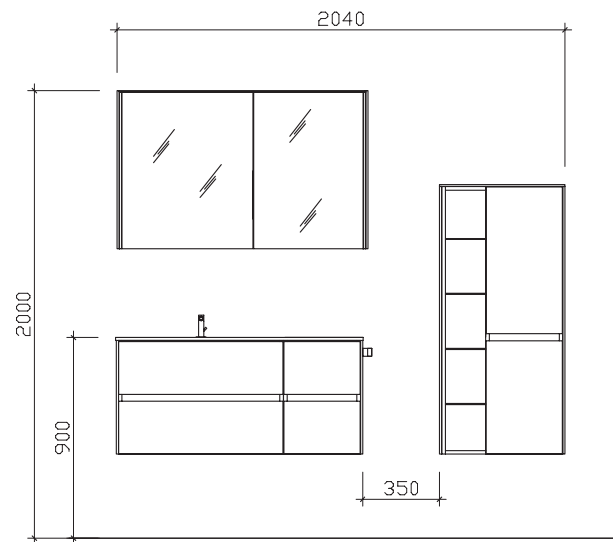

Schwarz Matt
black matte

Neu/new

- Ablageboard mit Innenrundung
wall shelf with inner curve

Waschtischbreiten (mm) / washbasin widths (mm):

Dekore / decors

Weiß Hochglanz Select
white high gloss select

Weiß Matt Select
white matte select