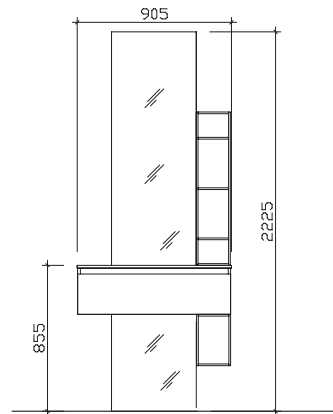

Waschtischbreiten (mm) / washbasin widths: (mm):

Maßvariabel von 600-1500 mm /
variable dimensions from 600-1500 mm

Dekore / decors

Dies ist eine Auswahl der Dekore.
Weitere Dekore sind erhältlich.

This is a selection of decors.
Further decors are available.