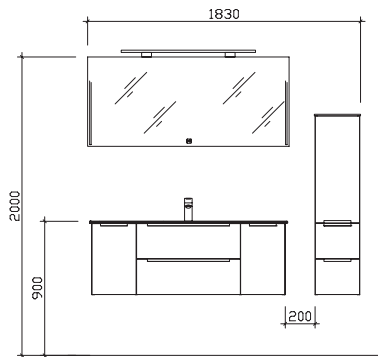

Frontdekore / front decors

Schneeweiß Glanz + Glas Optiwhite Snow white gloss + glass optiwhite	Weiß Matt Touch + Glas Optiwhite white matte touch + glass optiwhite
Quarzgrau Matt Touch + Glas Quarzgrau quartz grey matte touch + glass quartz grey	Schwarz Matt Touch + Glas Schwarz black matte touch + glass black
Kaschmir Matt Touch + Glas Kaschmir cashmere matte touch + glass cashmere	Stahlgrau + Glas Metallic steel grey + glass metallic

Korpusdekore / carcass decors

Schneeweiß Glanz snow white gloss	Weiß Matt Touch white matte touch	Riviera Eiche quer NB riviera oak horizontal effect	Halifax Eiche quer NB halifax oak horizontal effect
Eiche Ribbeck quer NB ribbeck oak horizontal effect	Tropea Eiche quer NB tropea oak horizontal effect	Quarzgrau Matt Touch quartz grey matte touch	Schwarz Matt Touch black matte touch
Stahlgrau steel grey	Kaschmir Matt Touch cashmere matte touch