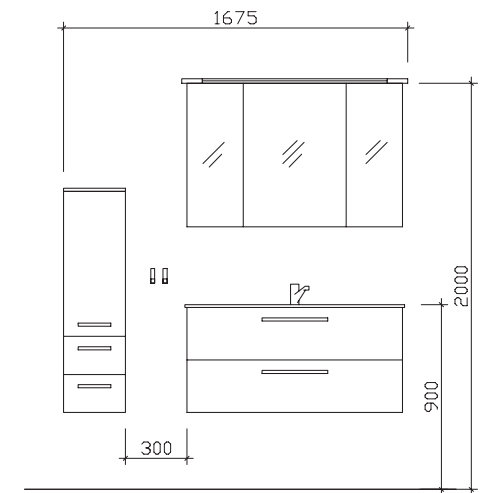

Dekore / decors

Weiß Glanz
white gloss

Anthrazit Seidenglanz
anthracite silk gloss

Graphit Struktur quer NB
graphite structure
horizontal effect

Riviera Eiche quer NB
riviera oak horizontal
effect

Eiche Ribbeck quer NB
ribbeck oak horizontal
effect