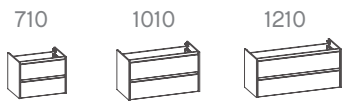

Waschtischbreiten / washbasin widths (mm):

Dekore / decors

Weiß Hochglanz Select
white high gloss select

Schneeweiß Glanz
snow white gloss

Weiß Matt Select
white matte select

Sanremo Eiche quer NB
sanremo oak terra
horizontal effect