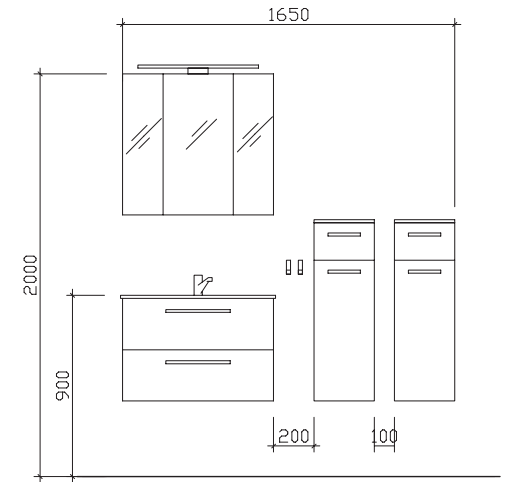

Dekore / decors