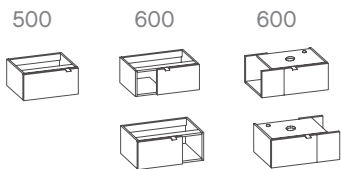

Schiefer Nachbildung
(nur für Waschtischplatten)
slate effect
(only for worktops)

 Keramik
ceramic
  Aufsatzbecken
sit-on washbasin
  22 Dekore
22 decors

Waschtischbreiten (mm) / washbasin widths (mm):

*Ebenfalls als Dekor für Waschtischplatten erhältlich!
*Also available as decors for worktops!