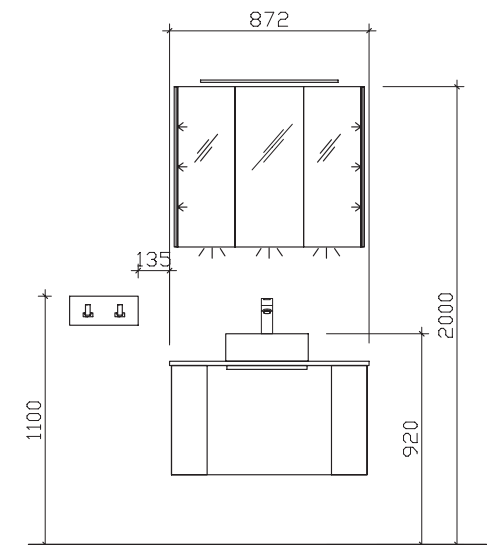

Dekore / decors

Weiß Matt
white matte

Quarzgrau Matt
quartz grey matte

Kaschmir Matt
cashmere matte

Linea Eiche hell aufrecht NB / linea oak light upright effect

Linea Eiche dunkel aufrecht NB / linea oak dark upright effect