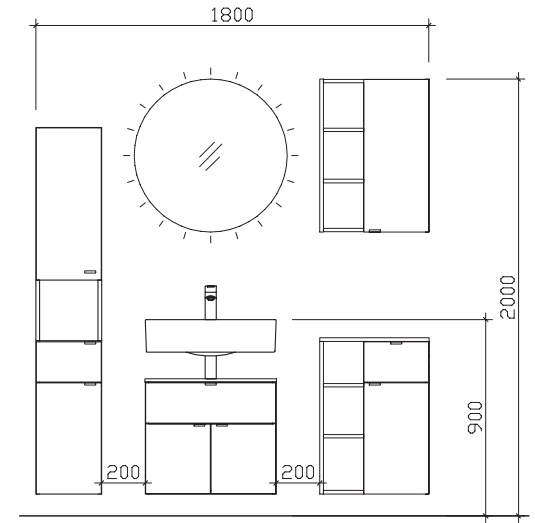

Keramik
ceramic

Aufsatzbecken
sit-on washbasin

1 Dekor
1 decor

Dekore / decors

Quarzgrau Matt
quartz grey matte

Polar Pinie quer NB
polar pine horizontal
effect