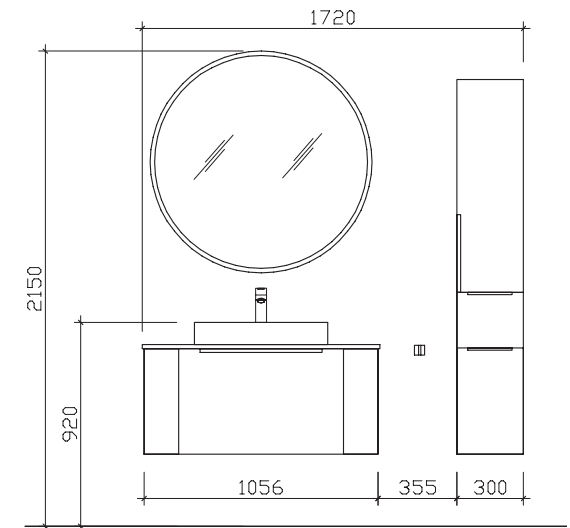

Dekore / decors