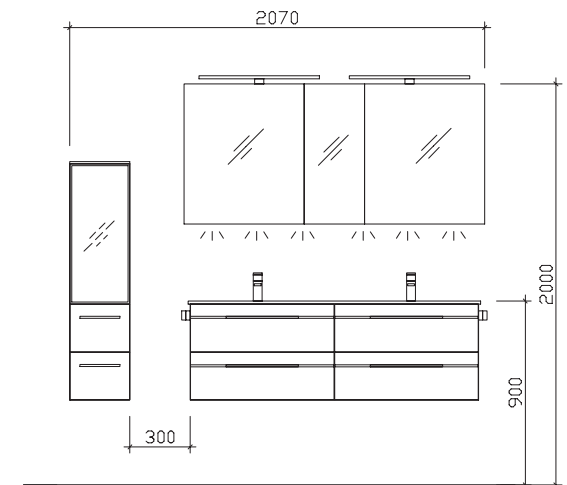

Graphit Struktur quer NB
graphite structure
horizontal effect

Glas
glass

Mineralmarmor
mineral marble

7 Dekore
7 decors

Waschtischbreiten (mm) / washbasin widths (mm):

845

1236

1548