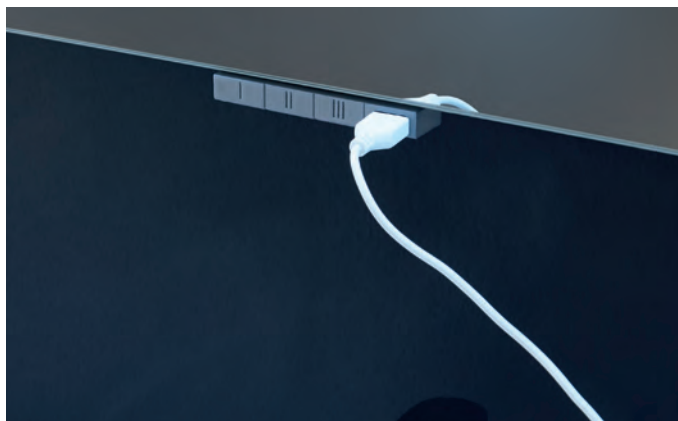

LED-Effektbeleuchtung umlaufend
flexible Ausrichtung

	Breite in mm
FELL10198	980
FELL10170	700

Funktionsspiegel Infos

Ein echter Hingucker

Funktionsspiegel Serie 15

Innovativer Spiegelschalter für eine einfache Bedienung verschiedener Beleuchtungsebenen und praktischer USB-Anschluss. Die Funktionsspiegel der Serie 15 sind mit diesem Spiegelschalter ausgestattet.